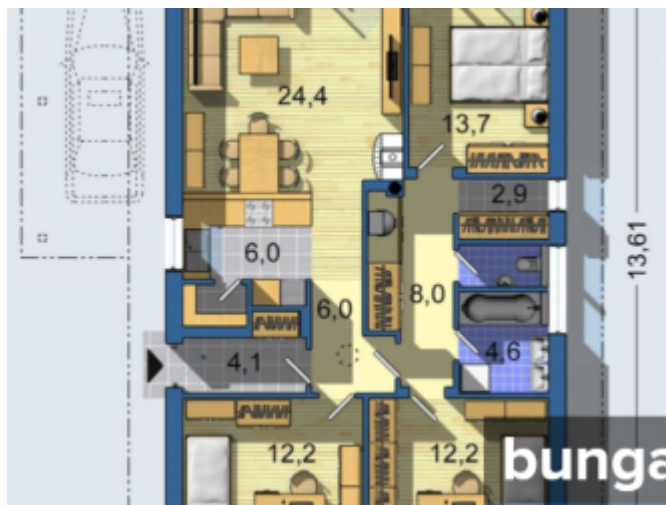

V cene je zahrnuté vypracovanie zmlúv advokátskou kanceláriou, autorizácia zmlúv priamo v advokátskej kancelárii bez potreby overovania podpisov u notára, zastupovanie v katastrálnom konaní vrátane poplatkov.

REALITNÝ MAKLÉR

Maklér :
Telefón :
E-mail:

Zuzana Révayová
+421903975570
revayova@kovalreality.sk