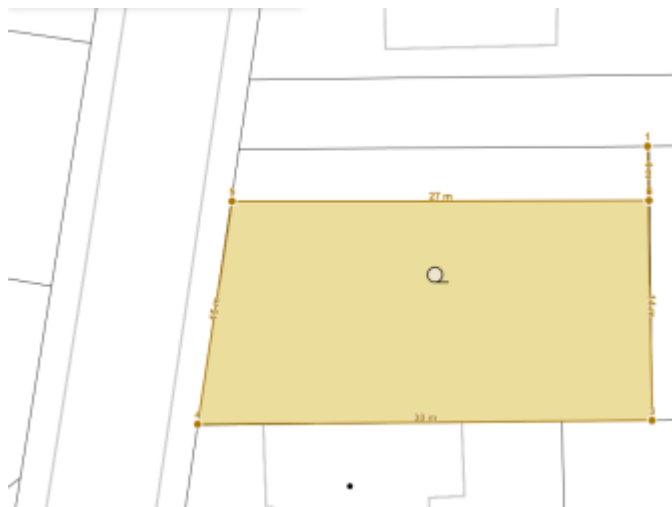

V cene je zahrnuté vypracovanie zmlúv advokátskou kanceláriou, autorizácia zmlúv priamo v advokátskej kancelárii bez potreby overovania podpisov u notára, zastupovanie v katastrálnom konaní vrátane poplatkov.

REALITNÝ MAKLÉR

Maklér :
Telefón :
E-mail:

Zuzana Révayová
+421903975570
revayova@kovalreality.sk