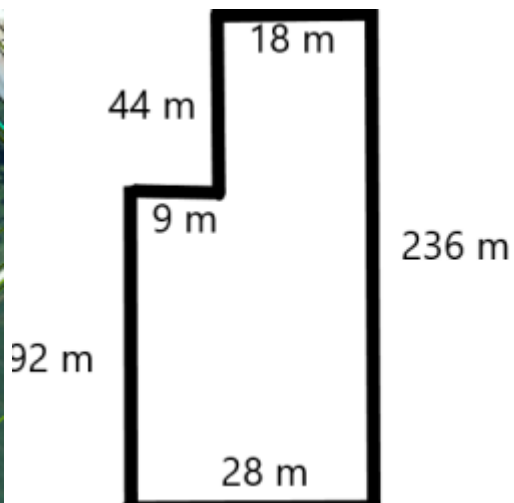

advokátskej kancelárii bez potreby overovania podpisov u notára, zastupovanie v katastrálnom konaní vrátane poplatkov.

Možnosť vybavenia najvýhodnejšieho hypotekárneho úveru.

REALITNÝ MAKLÉR

Maklér :
Telefón :
E-mail:

Zuzana Révayová
+421903975570
revayova@kovalreality.sk